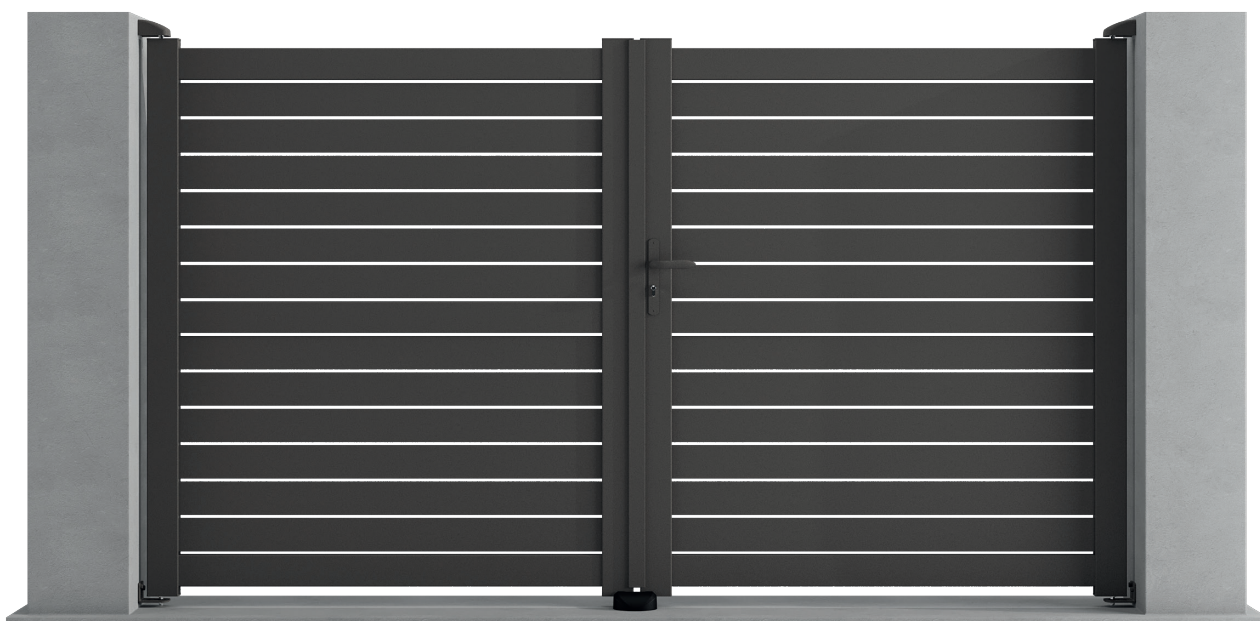

YUCKO

Portail battant ajouré droit
en aluminium thermolaqué motorisable

SUR-MESURE
UNIQUEMENT

4 COLORIS
AU CHOIX

PORTAIL
MOTORISABLE

CLÔTURE
ASSORTIE

PORTILLON
DISPONIBLE

Lames ajourées horizontales 100 x 15 mm
Design contemporain droit.
Traverses intermédiaires
avec renfort pour motorisation.
NON DISPONIBLE EN COULISSANT

• Dimensions uniquement en sur-mesure :
Hauteur max 1720 mm. Largeur max 4000 mm

10 ANS
DE GARANTIE
SUR LA FABRICATION

15 ANS
DE GARANTIE
SUR LE LAQUAGE
CLASSE II