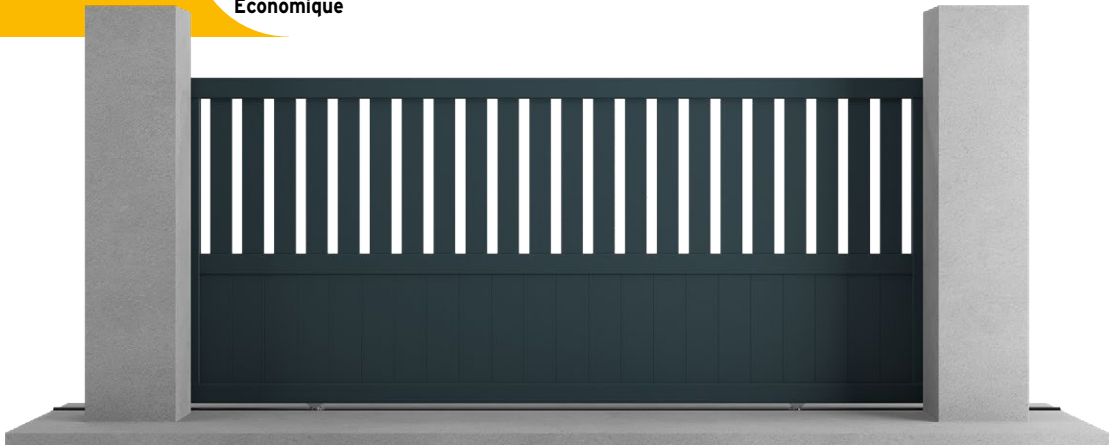

# Turbo

STANDARD

## Portail coulissant semi-plein droit en aluminium thermolaqué motorisable

Lames ajourées verticales 100 x 15 mm.  
Lames larges pleines verticales 150 x 15 mm.  
Design contemporain droit.  
Aspect : 1 vantail.

## Portail battant semi-plein droit en aluminium thermolaqué motorisable

Lames ajourées horizontales 100 x 15 mm.  
Design contemporain droit.  
Traverses intermédiaires avec renfort pour motorisation.