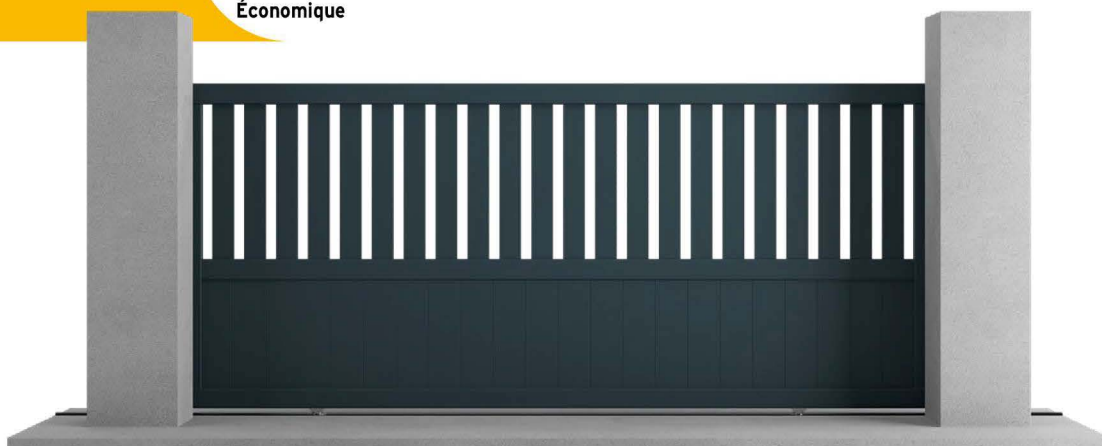

Turbo

STANDARD

Portail coulissant semi-plein droit en aluminium thermolaqué motorisable

Lames ajourées verticales 100 x 15 mm.
Lames larges pleines verticales 150 x 15 mm.
Design contemporain droit.
Aspect : 1 vantail.

• Dimensions standards	Portail coulissant	
Largeur	3560 mm	4060 mm
Hauteur	1400 mm	

10 ANS
DE GARANTIE
SUR LA FABRICATION

15 ANS
DE GARANTIE
SUR LE LAQUAGE
CLASSE II

DISPONIBLE
SUR-MESURE

4 COLORIS
AU CHOIX

MOTRISABLE

PORTILLON DISPONIBLE

Portail battant semi-plein droit en aluminium thermolaqué motorisable

Lames ajourées horizontales 100 x 15 mm.
Design contemporain droit.
Traverses intermédiaires avec renfort pour motorisation.