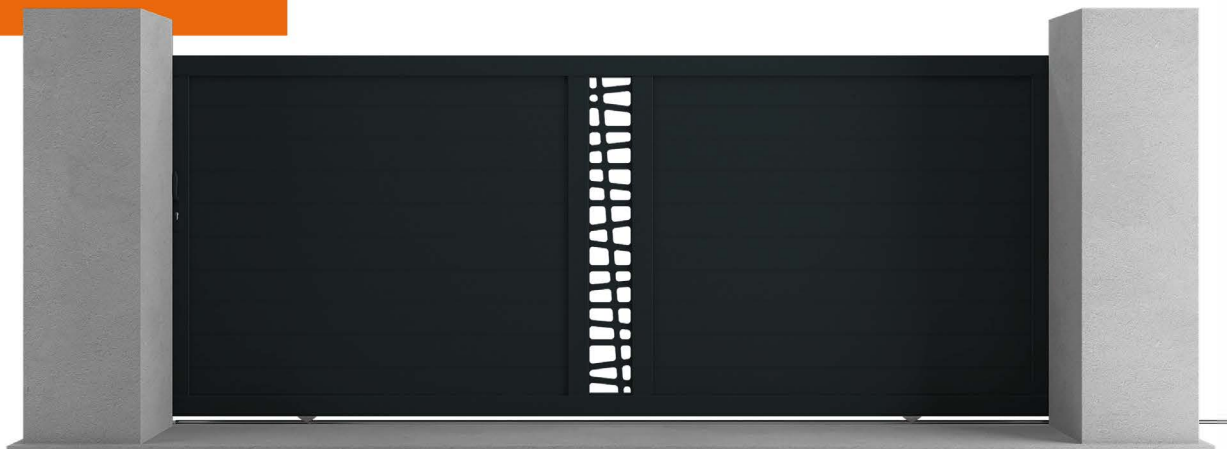

# Boldo

**Portail coulissant plein  
en aluminium thermolaqué motorisable**

**10 ANS**  
DE GARANTIE  
SUR LA FABRICATION

**15 ANS**  
DE GARANTIE  
SUR LE LAQUAGE  
CLASSE II

Lames larges pleines horizontales 150 x 15 mm.  
Design contemporain droit, décor Hippo.

- **Dimensions disponibles sur mesure :**  
Hauteur max 1750 mm. Largeur max 4000 mm.

SUR-MESURE  
UNIQUEMENT

4 COLORIS  
AU CHOIX

MOTORISABLE

CLÔTURE  
PLEINE  
ASSORTIE