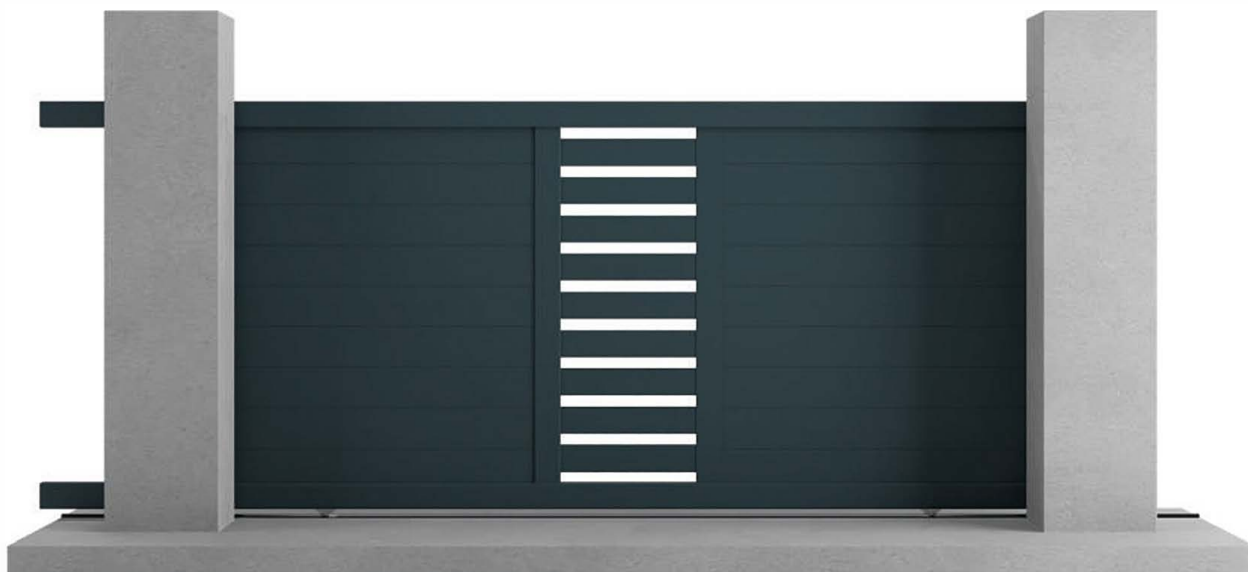

Portail battant semi-plein en aluminium thermolaqué motorisable

Lames ajourées horizontales 100 x 15 mm.
Lames larges pleines horizontales 150 x 15 mm.
Design contemporain droit. Traverses basses avec renfort pour motorisation.

• Dimensions disponibles sur mesure :

Battant :

Hauteur max 1750 mm.
Largeur max 4000 mm.

• Options

Poteaux aluminium Multo sur platine.

Pratique, il remplace le poteau de maçonnerie.

10 ANS
DE GARANTIE
SUR LA FABRICATION

15 ANS
DE GARANTIE
SUR LE LAQUAGE
CLASSE II

PORTILLON
DISPONIBLE

DISPONIBLE
EN COULISSANT

SUR-MESURE
UNIQUEMENT

4 COLORIS
AU CHOIX

MOTORISABLE

CLÔTURE
PLEINE
ASSORTIE

Portail coulissant ajouré droit en aluminium thermolaqué motorisable

10 ANS
DE GARANTIE
SUR LA FABRICATION

15 ANS
DE GARANTIE
SUR LE LAOUAGE

Lames ajourées horizontales 100 x 15 mm.
Lames larges pleines horizontales 150 x 15 mm.
Design contemporain droit.

- **Dimensions disponibles sur mesure :**
Coulissant : Hauteur 1750 mm. Largeur 4000 mm max.