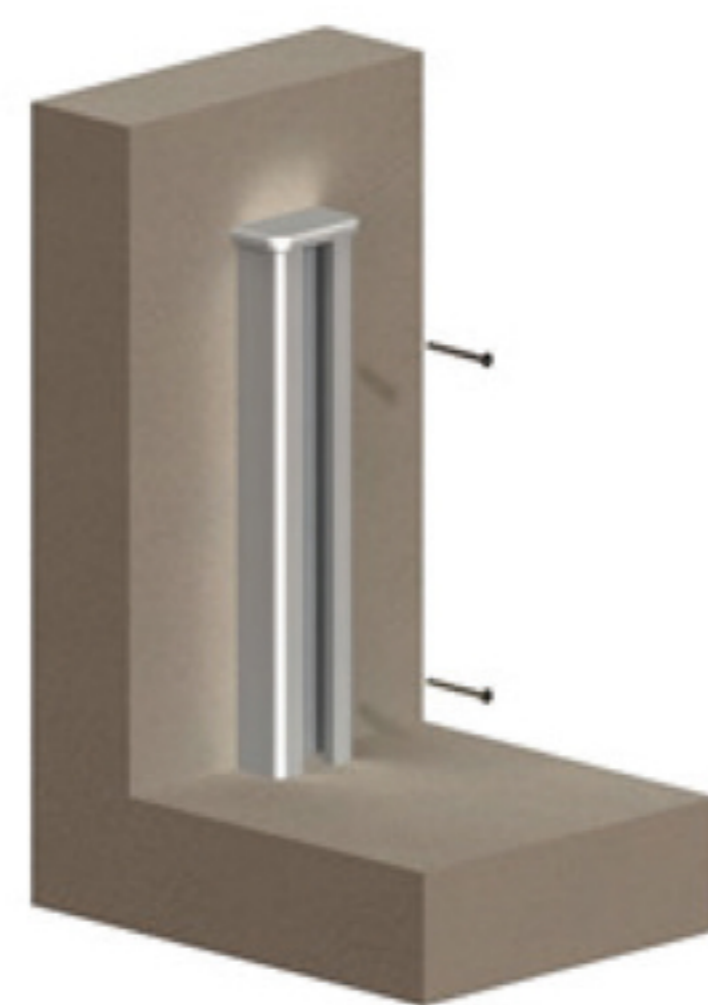

Patio

CLÔTURE PERSIENNÉE

Lames persiennées vue intérieure.

Clôture persiennée en aluminium thermolaqué.
Design contemporain.
Hauteur max. : 2 m.
Lames persiennées horizontales 100 x 15 mm.
Entre-axe fixe : 2 m.

4 COLORIS
AU CHOIX

10 ANS
DE GARANTIE
SUR LA FABRICATION

15 ANS
DE GARANTIE
SUR LE LAQUAGE
CLASSE II

Poteaux et fixations

Poteau
2 directions

Glissière

Poteau
d'angle

Glissière à fixer
ou à cheviller
sur le pilier

Poteau à sceller
Hauteur max :
1,80 m

Poteau sur platine
Hauteur max :
1,30 m

Poteau sur fer
30x30
Hauteur max : 2 m