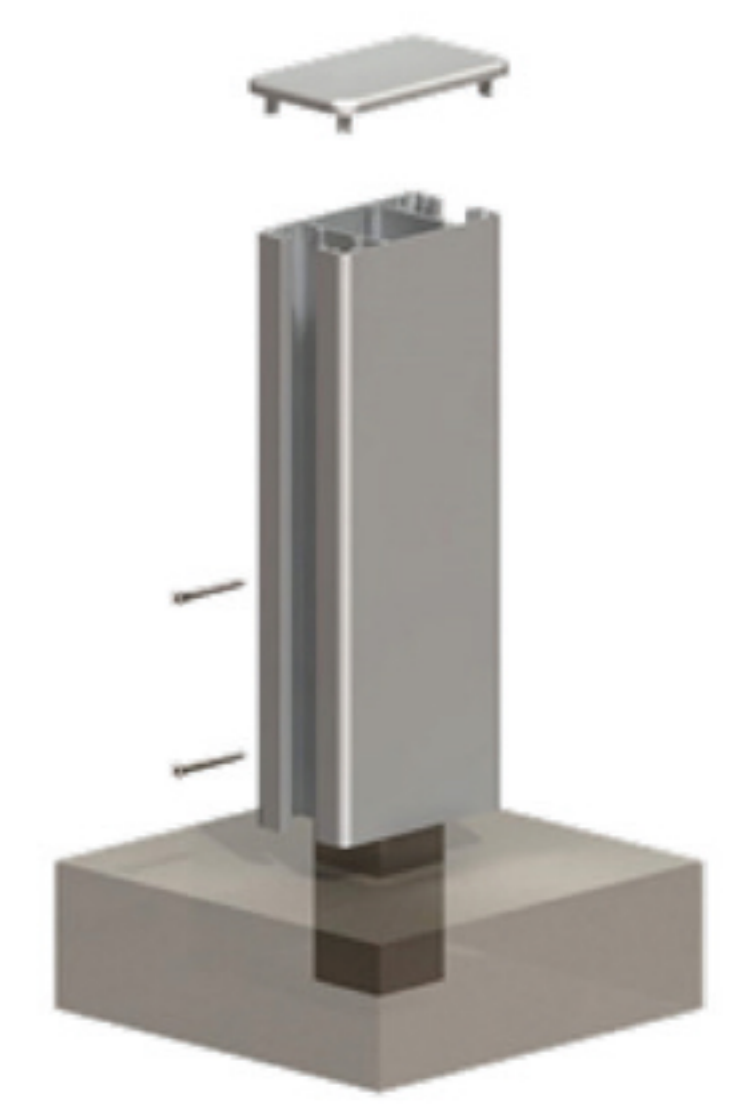

Patio

CLÔTURE PERSIENNÉE

Lames persiennées vue intérieure.

Clôture persiennée en aluminium thermolaqué.
Design contemporain.
Hauteur max. : 2 m.
Lames persiennées horizontales 100 x 15 mm.
Entre-axe fixe : 2 m.

4 COLORIS
AU CHOIX

10 ANS
DE GARANTIE
SUR LA FABRICATION

15 ANS
DE GARANTIE
SUR LE LAQUAGE
CLASSE II

Poteaux et fixations

Poteau
2 directions

Glissière

Poteau
d'angle

Glissière à fixer
ou à cheviller
sur le pilier

Poteau à sceller
Hauteur max :
1,80 m

Poteau sur platine
Hauteur max :
1,30 m

Poteau sur fer
30x30
Hauteur max : 2 m