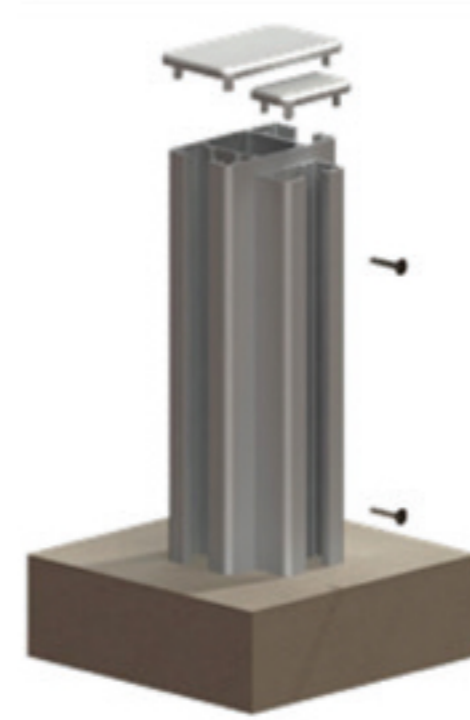

Patio

CLÔTURE PERSIENNÉE

Lames persiennées vue intérieure.

Clôture persiennée en aluminium thermolaqué.
Design contemporain.
Hauteur max. : 2 m.
Lames persiennées horizontales 100 x 15 mm.
Entre-axe fixe : 2 m.

4 COLORIS
AU CHOIX

10 ANS
DE GARANTIE
SUR LA FABRICATION

15 ANS
DE GARANTIE
SUR LE LAQUAGE
CLASSE II

Poteaux et fixations

Poteau
2 directions

Glissière

Poteau
d'angle

Glissière à fixer
ou à cheviller
sur le pilier

Poteau à sceller
Hauteur max :
1,80 m

Poteau sur platine
Hauteur max :
1,30 m

Poteau sur fer
30x30
Hauteur max : 2 m